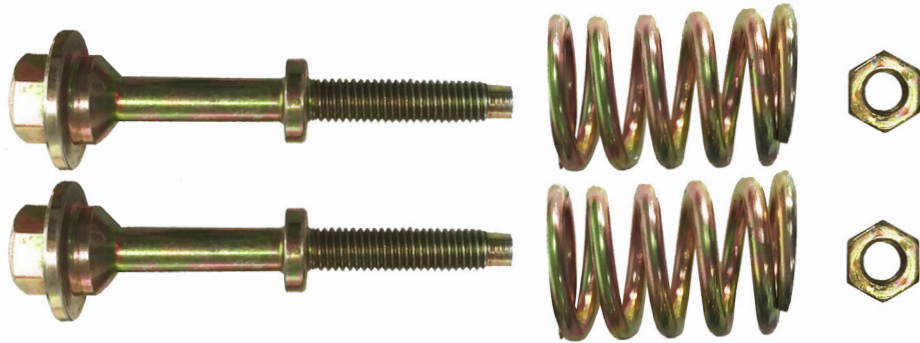

## OE STYLE SPRING BOLT KIT

### EZ14910E WALKER 35129

ACURA	CL 1997-1999   EL 1997-2003   ILX 2013-2014   INTEGRA 1988-2001   RSX 2002-2006
BMW	X5 2001-2006 Left & Right
CHEVROLET	TRACKER 2001-2004
FORD	ASPIRE 1994-1997
HONDA	ACCORD 1993-1997, 2008-2012   CRV 1997-2014   CRX 1988-1991   CIVIC 1984-2015   CIVIC DEL SOL 1993-1995   ELEMENT 2003-2011   FIT 2007-2013   ODYSSEY 1995-1998 S2000 2000-2005
ISUZU	OASIS 1996-1999
JEEP	LIBERTY 2002-2003, 2004 Right
LEXUS	ES300 1999-2001   RX300 1999-2003
MAZDA	PROTEGE 1995-1998
PONTIAC	VIBE 2003-2008
SAAB	9-2X 2006
SUBARU	CROSSTREK 2016   FORESTER 1999-2002, 2006-2016   IMPREZA 2006-2016   LEGACY 2004-2014, 2005 Right   OUTBACK 2000-2014   XV CROSSTREK 2013-2015
SUZUKI	GRAND VITARA 1999-2005   SIDEKICK 1994-1995   VITARA 2004   XL-7 2002-2003
TOYOTA	AVALON 2000-2004   COROLLA 2003-2008   HIGHLANDER 2001-2003   MATRIX 2003-2008 SIENNA 2001-2003