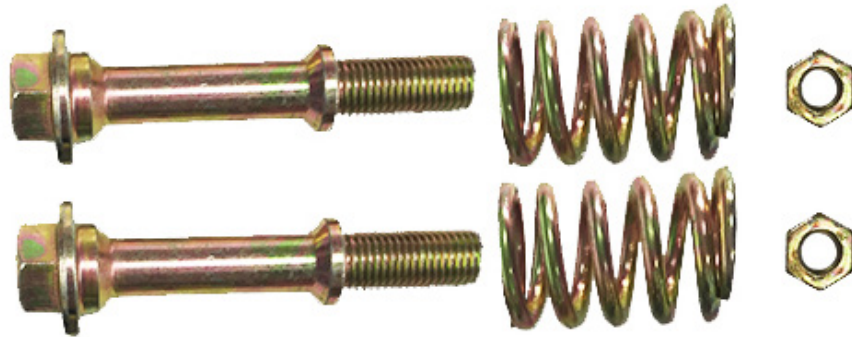

CHEVROLET	PRIZM 1998-2002
LEXUS	GX470 2003-2004 | IS250 2006-2011 | IS300 2001-2005 | IS350 2006 | RX330 2004-2006 RX350 2007-2015 | RX400H 2006-2008
MAZDA	PROTEGE 2001-2003 | PROTEGE5 2002-2003
NISSAN	200SX 1995-1998 | ALTIMA 2002-2006 | CUBE 2009-2014 | NX 1991-1993 | SENTRA 1991-1999, 2002-2012 | VERSA 2007-2012
PONTIAC	VIBE 2003-2010
SCION	TC 2005-2016 | XA 2004-2006 | XB 2004-2006, 2008-2014 | XD 2008-2014
SUZUKI	SX4 2007-2013
TOYOTA	4RUNNER 2003-2015 | CELICA 2000-2005 | COROLLA 1998-2013 | ECHO 2000-2005 FJ CRUISER 2007-2014 | HIGHLANDER 2001-2013 | MATRIX 2003-2013 | PRIUS 2001-2015 PRIUS V 2012-2017 | RAV4 1998-2003, 2006-2017 | SIENNA 2001-2016 | TACOMA 2005-2015 | VENZA 2009-2015 | YARIS 2006-2015

1-888-544-2222

www.exhaustdirect.com